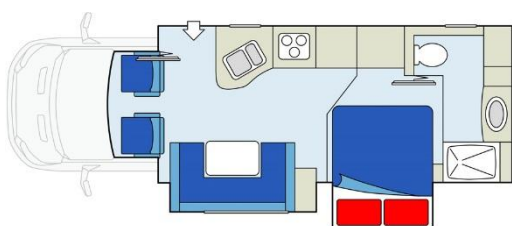

## Cygnus (C-28-31) – mit Slideout

Beispielbilder

### Belegung

Empfohlen für 2 Erwachsene + 1-2 Kinder

6 Sitzgurte

Bett über Fahrerkabine (m) 1.50 x 2.00

Doppelbett im Heck (m) 1.50 x 1.80

Bett Essecke umgebaut (m) 1.00 x 1.90

*Max. 2 Kindersitze möglich (Details auf Anfrage)*

### Ausstattung / Einrichtung

Kühlschrank / Gefrierfach

Gasherd (3 Platten) / Backofen / Mikrowelle

Warmwasser Heizung

Dusche/WC

AM-FM / TV / DVD-Player / USB / AUX